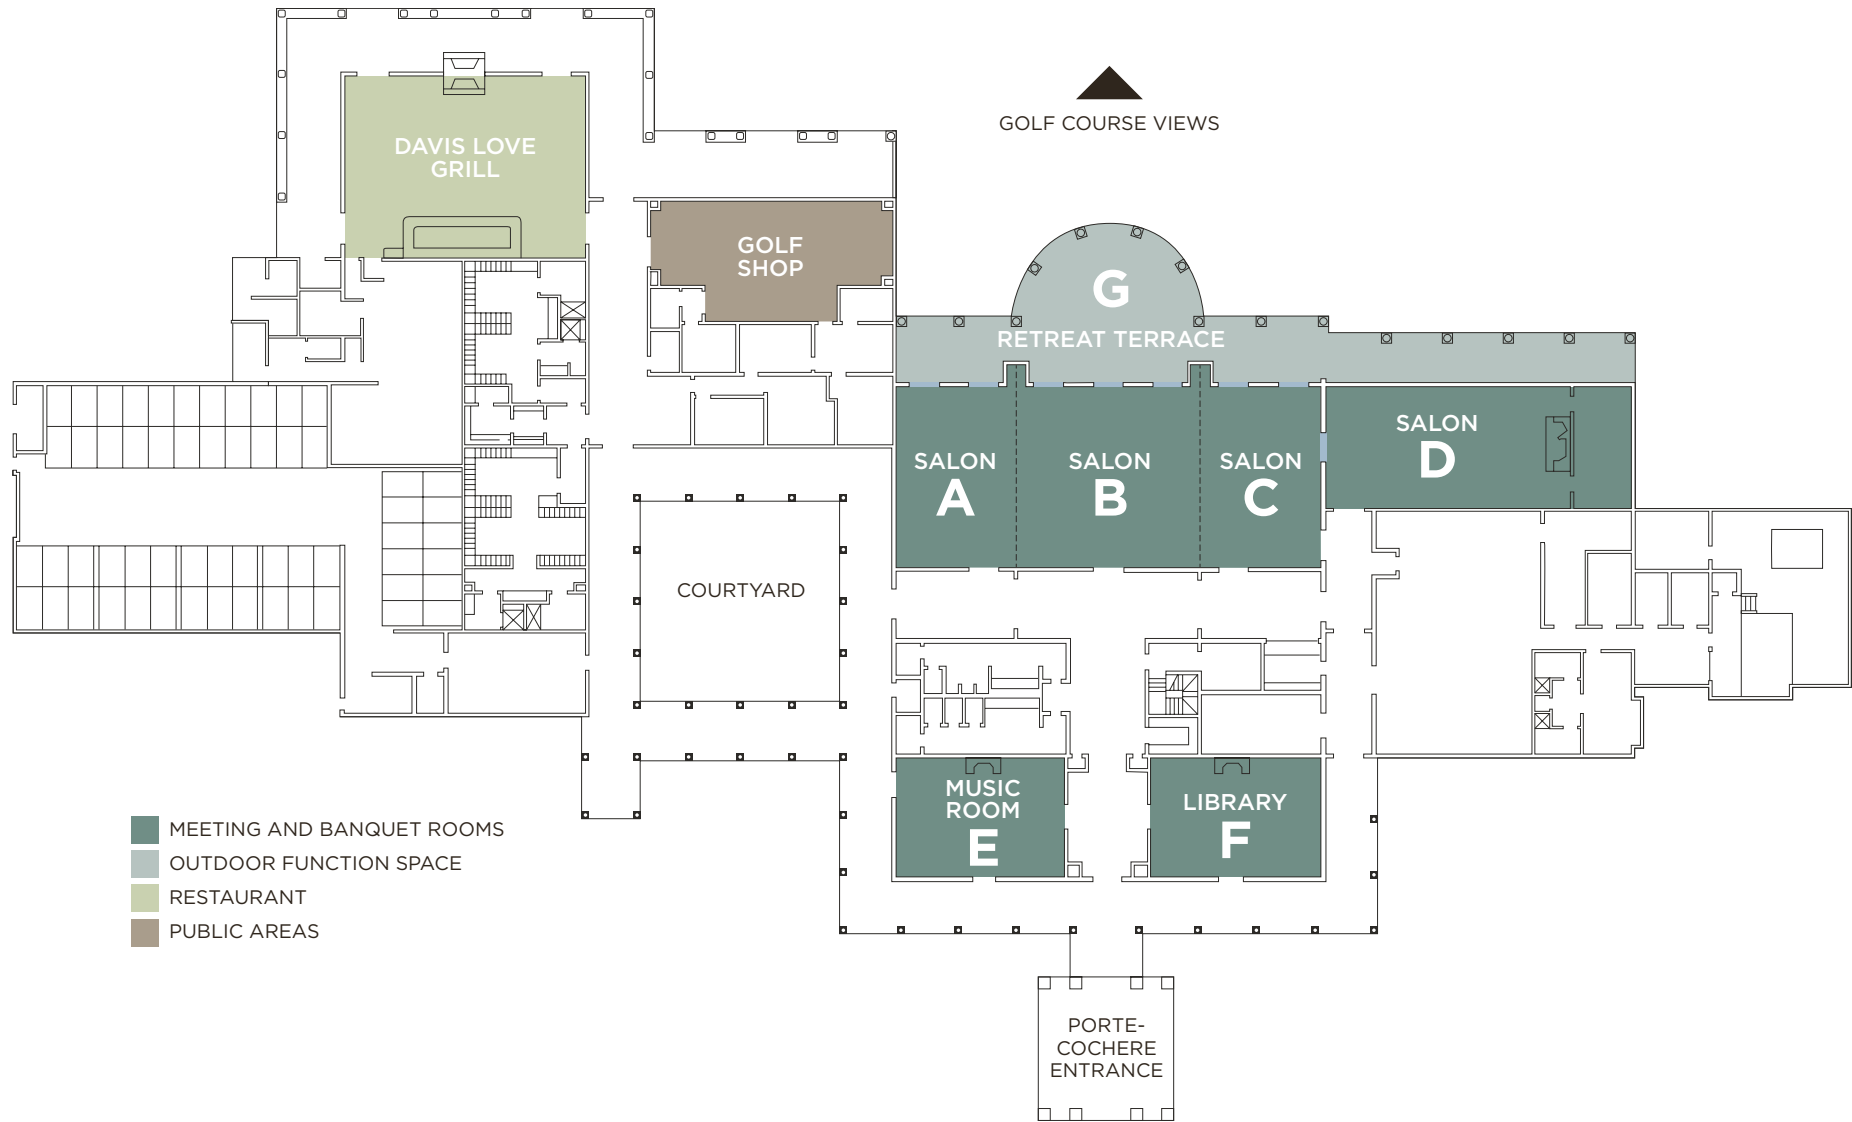

RETREAT

<i>Location</i>	<i>Conference</i>	<i>Classroom</i>	<i>Theater</i>	<i>Reception</i>	<i>Banquet</i>	<i>Sq. Ft.</i>
Meeting and Banquet Rooms						
A Salon A	36	50	45	60	50	860
B Salon B	48	70	200	100	60	1,300
C Salon C	36	50	45	60	50	860
D Salon D	32	50	80	80	60	1,150
A-D Retreat Ballroom	-	200	360	300	220	4,170
E Music Room	24	40	40	50	40	800
F Library	24	40	40	50	40	800
Outdoor Function Space						
G Retreat Terrace (Covered)	-	-	-	80	50	900